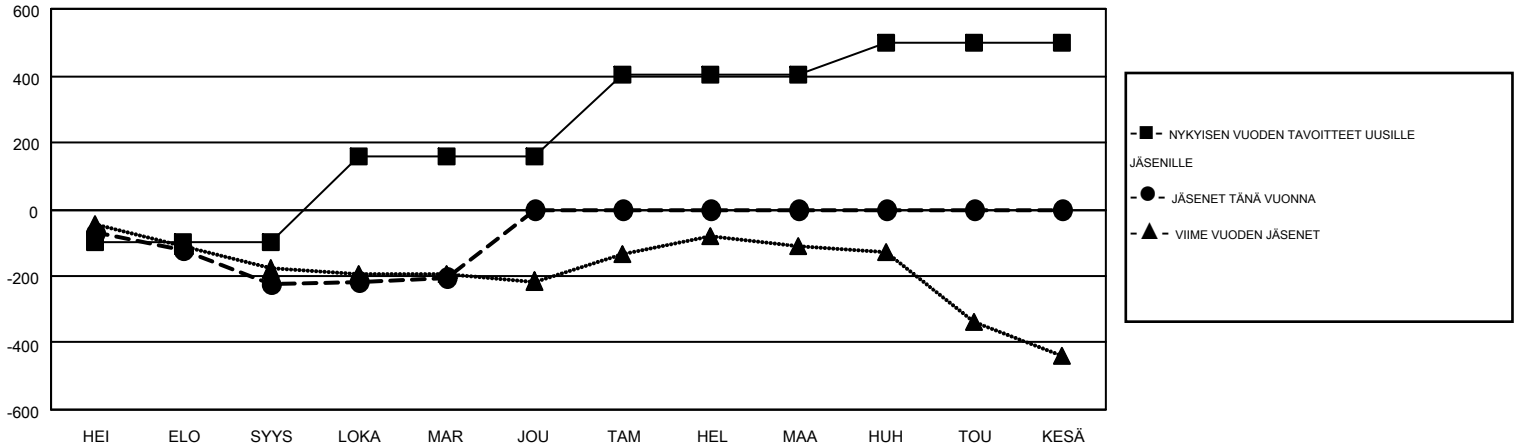

MONTHLY MEMBERSHIP PROGRESS REPORT

Results as of: 11/30/2014

Multiple District 107

LOCATION: FINLAND

GMT: KENNETH PERSSON

GMT VAALIPIIRI 4

Klubit					jäsentä				
TULOKSET 2014-2015					TULOKSET 2014-2015				
NELJÄNNES	UUDEN KLUBIN TAVOITE	UUDET KLUBIT	LOPETETUT KLUBIT	NETTOKASVU/-MENETYS	NELJÄNNES	UUDEN JÄSENEEN TAVOITE	LISÄTYT PERUSTAJAJÄSENET JA UUDET JÄSENET	ERONNEET JÄSENET	NETTOKASVU/-MENETYS
HEI/ELO/SYYS	1	0	1	-1	HEI/ELO/SYYS	-98	135	357	-222
LOKA/MAR/JOU	7	1	0	1	LOKA/MAR/JOU	258	368	349	19
TAM/HEL/MAA	6	0	0	0	TAM/HEL/MAA	242	0	0	0
HUH/TOU/KESÄ	6	0	0	0	HUH/TOU/KESÄ	96	0	0	0

TAVOITTEET JA UUDET KLUBIT, KUMULATIIVINEN

TAVOITTEET JA JÄSENET, KUMULATIIVINEN

LAKKAUTETUT KLUBIT: 1	313 CLUBS OF 933 LISÄNNYT YHDEN TAI USEAMMAN UUTTA JÄSENTÄ	SUKUPUOLIJAKAUMA MIES 20,139 (81.98%) NAINEN 4,427 (18.02%)
EROTETUT JÄSENET KUOLLUT 92 KLUBI LAKKAUTETTU 0 MUUT 614 YHTEENSÄ 706	KLIKKA TÄSTÄ LUKEAKSESI TERVEYSTARKASTUKSEN TULOKSET	PERHEYKSIKÖN JÄSENET 292 PERHEEN PÄÄJÄSEN 146 EI-PÄÄJÄSEN KOTITALOUDESSA 146