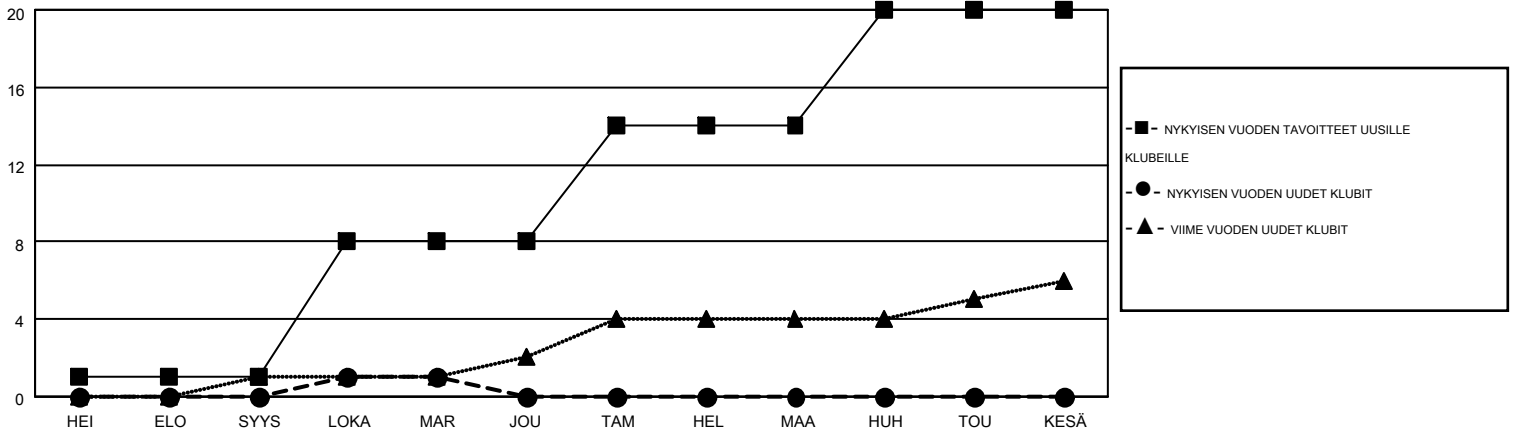

MONTHLY MEMBERSHIP PROGRESS REPORT

Results as of: 11/30/2014

Multiple District 107

LOCATION: FINLAND

GMT: KENNETH PERSSON

GMT VAALIPIIRI 4

Klubit					jäsentä				
TULOKSET 2014-2015					TULOKSET 2014-2015				
NELJÄNNES	UUDEN KLUBIN TAVOITE	UUDET KLUBIT	LOPETETUT KLUBIT	NETTOKASVU/-MENETYS	NELJÄNNES	UUDEN JÄSENEEN TAVOITE	LISÄTYT PERUSTAJAJÄSENET JA UUDET JÄSENET	ERONNEET JÄSENET	NETTOKASVU/-MENETYS
HEI/ELO/SYYS	1	0	1	-1	HEI/ELO/SYYS	-98	135	357	-222
LOKA/MAR/JOU	7	1	0	1	LOKA/MAR/JOU	258	368	349	19
TAM/HEL/MAA	6	0	0	0	TAM/HEL/MAA	242	0	0	0
HUH/TOU/KESÄ	6	0	0	0	HUH/TOU/KESÄ	96	0	0	0

TAVOITTEET JA UUDET KLUBIT, KUMULATIIVINEN

TAVOITTEET JA JÄSENET, KUMULATIIVINEN

LAKKAUTETUT KLUBIT: 1	313 CLUBS OF 933 LISÄNNYT YHDEN TAI USEAMMAN UUTTA JÄSENTÄ	SUKUPUOLIJAKAUMA MIES 20,139 (81.98%) NAINEN 4,427 (18.02%)
EROTETUT JÄSENET KUOLLUT 92 KLUBI LAKKAUTETTU 0 MUUT 614 YHTEENSÄ 706	KLIKKA TÄSTÄ LUKEAKSESI TERVEYSTARKASTUKSEN TULOKSET	PERHEYKSIKÖN JÄSENET 292 PERHEEN PÄÄJÄSEN 146 EI-PÄÄJÄSEN KOTITALOUDESSA 146